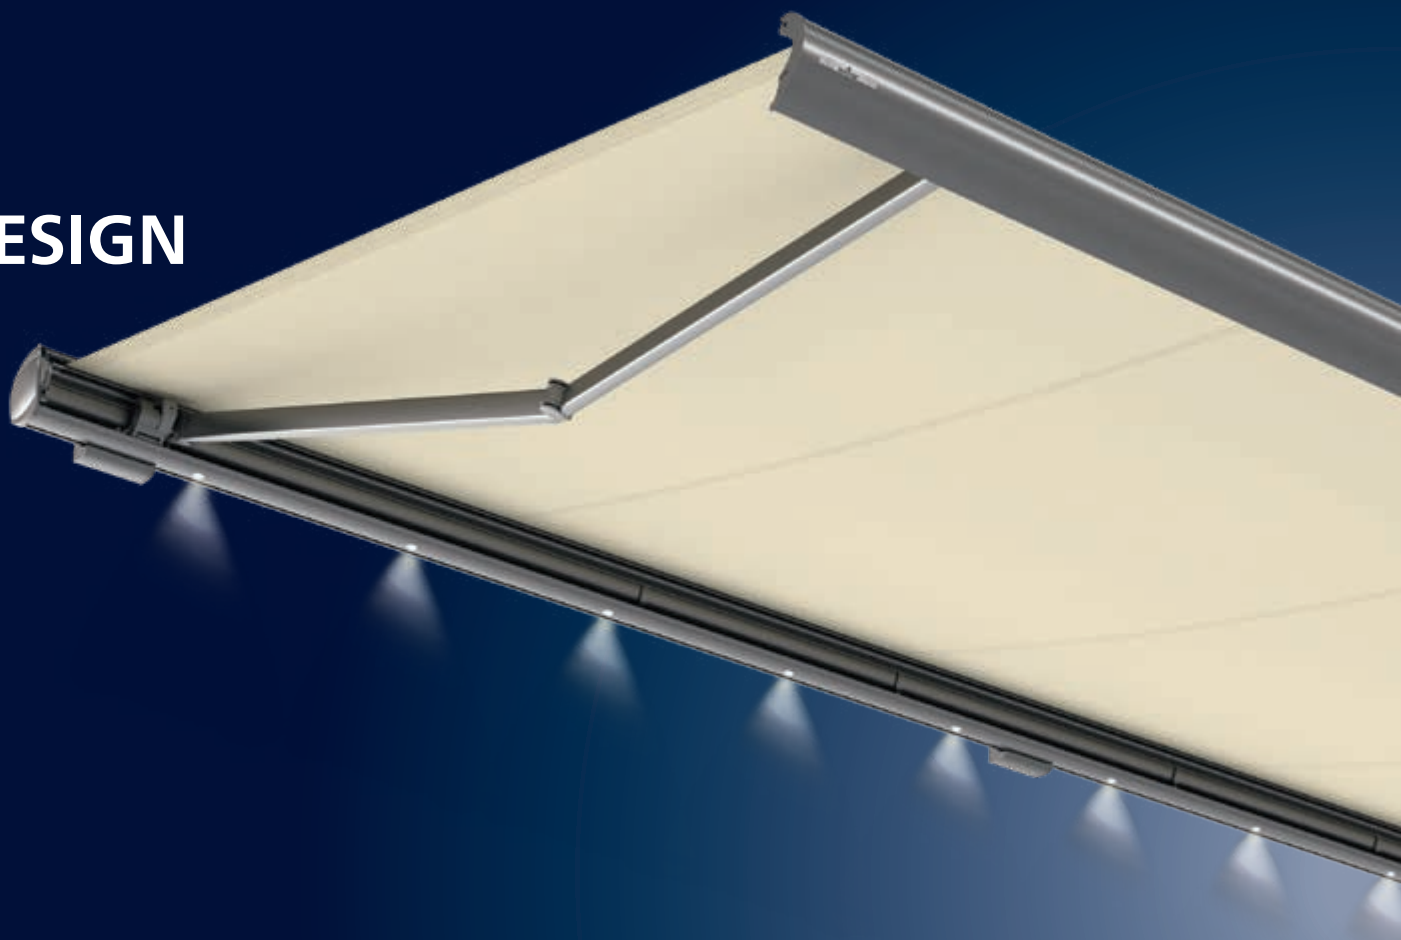

DESIGN

Design ist Stilgefühl – kompromisslos schöne Formgebung

Ob klassisch oder modern – weinor Markisen bestechen durch hochwertige Materialien und eine ästhetische Formgebung. So präsentiert sich modernste Technologie in einem zeitgemäßen Design. Wählen Sie ganz nach Ihren Vorlieben und Ihrem Einrichtungsstil die Markise, die perfekt zu Ihnen passt.