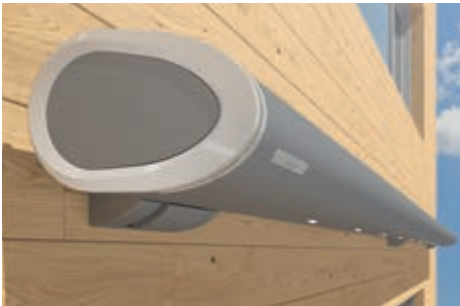

Semina Life/LED – Highlights und Varianten

Junges Design mit aktueller Technik

Die Kassette der Semina Life ist schick und schützt vor Witterungseinflüssen. Die form-schönen Kopfplattenringe im Edelstahl-Look runden die Kombination aus Gestellfarbe und Tuchdessin perfekt ab.

- modernes, klares Design
- innovatives und nahezu verschleißfreies Schließen der Markise