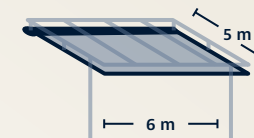

Max. Maße
Unterglas-Markise

Markisen Terrassendächer Glasoasen®