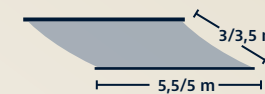

# SMAILA

Sichtschutz und Komfort  
für kleine Lieblingsplätze

Kubische Markise

Max. Maße

VarioShade Volant

Wand-, Decken- und  
Dachsparren-Montage

Bis WS 5  
nach Beaufort  
Wind-Festigkeit

### Smaila – technische Angaben

Technik	Smaila
Max. Breite	5,5 / 5 m
Max. Ausfall	3 / 3,5 m
Kassettengröße (B x H) inkl. Standard-Konsole	24,8 cm x 15,5 cm
Kurbelantrieb	Optional
Motorantrieb	Serienmäßig
Windhochschlagsicherung	Serienmäßig
Neigungsverstellung Markise	5° bis 40° (am Kippteil)
LED-Spots	Optional
LongLife-Arm	Serienmäßig