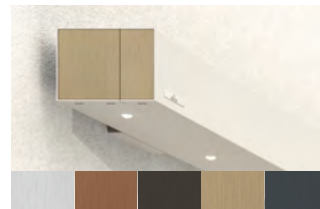

KUBISCHE MARKISEN: SMAILA

KOMPAKTE, KUBISCHE MARKISE

Smaila ist eine Gelenkarm-Markise in kubischer Optik für Situationen, in denen begrenzter Raum präzise genutzt werden soll. Entwickelt für Balkone und kompakte Terrassen, fügt sie sich mit ihrer klaren Form ruhig in moderne Architektur ein.

Smaila – technische Angaben

Technik	Smaila
Max. Breite	5,5 / 5 m
Max. Ausfall	3 / 3,5 m
Kassettengröße (B x H) inkl. Standard-Konsole	24,8 cm x 15,5 cm
Kurbelantrieb	Optional
Motorantrieb	Serienmäßig
Windhochschlagsicherung	Serienmäßig
Neigungsverstellung Markise	5° bis 40° (am Kippteil)
LED-Spots	Optional
LongLife-Arm	Serienmäßig

Option VarioShade Volant

Max. Breite	5 m
Max. Ausfall der Markise	3 m
Kassettengröße (B x H) inkl. Standard-Konsole	30,6 x 15,5 cm
Ausfall VarioShade Volant (Länge)	1 m
Solarmotor-Antrieb	Optional (nur mit Somfy io-homecontrol®)
Kurbelantrieb	Optional
Neigungsverstellung Markise	10° bis 20°
Patentiertes weinor Opti-Flow-System®	Serienmäßig

Weitere Informationen unter:
weinor.de/smaila

Ausgezeichnet mit:

Highlights / Ausstattung

Fünf Dekorblenden für eine Gestaltung ganz nach Ihrem Geschmack