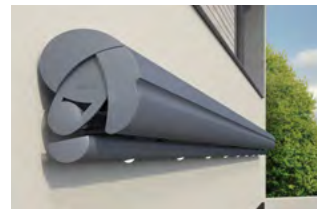

OVALE MARKISEN: SEMINA

VERLÄSSLICHER SONNENSCHUTZ IM KLASSISCHEN DESIGN

Semina ist die richtige Halbkassetten-Markise für alle, die auf solide Technik und bewährte Qualität zu einem attraktiven Preis-Leistungs-Verhältnis setzen. Ihr klassisch abgerundetes Design wirkt zeitlos und fügt sich dezent in Ihr Zuhause ein – ob Stadtwohnung, Reihenhaus oder freistehendes Haus.

Semina – technische Angaben

Technik	Semina
Max. Breite	7 m
Max. Ausfall	3,5 m
Kassettengröße (B x H) inkl. Standard-Konsole	20,4 x 20,4 cm
Kurbelantrieb	Optional
Motorantrieb	Serienmäßig
Windhochschlagsicherung	Serienmäßig
Neigungsverstellung Markise	5° bis 40°
LED-Lichtleiste	Optional
LongLife-Arm	Serienmäßig

Weitere Informationen unter:
weinor.de/semina

Highlights / Ausstattung

Optionales Licht für stimmungsvolle Abende auf Ihrer Terrasse