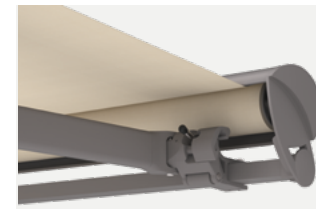

Windhochschlagsicherung bietet Sicherheit für Ihre Markise bei windigem Wetter