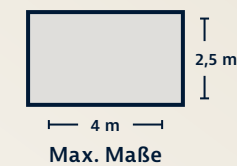

VERTIKAL-MARKISEN

PARAVENTO

Die praktische Seitenmarkise
für Ihr Draußen

weinor

Wandmontage