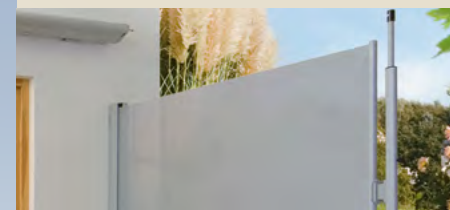

VERTIKAL-MARKISEN

PARAVENTO

Die praktische Seitenmarkise
für Ihr Draußen

weinor

Wandmontage

VERTIKAL-MARKISEN: PARAVENTO

SEITLICH PERFECT ERGÄNZT

Der Paravento macht Ihre Terrasse rundum komplett. Die Seitenmarkise schützt zuverlässig vor Blicken, tief stehender Sonne und leichtem Wind – für entspannte Stunden ganz ohne Störungen von der Seite.

Paravento – technische Angaben

Technik

Max. Kassettenhöhe	2,5 m
Max. Auszugslänge	4 m, max. Tuchfläche 8 m ²
Kassettengröße (B x H)	14,2 x 12 cm
Griffe	1 Stück; ab Kassettenhöhe 1,876 m 2 Stück

Tücher

my collections 2	mit Naht: alle Tücher ohne Naht: 5 Dessins als Breitware
Soltis®	mit Naht: Soltis® 86, 92; ohne Naht: Soltis® 86, 92 als Breitware

Weitere Informationen unter:
weinor.de/paravento

Highlights / Ausstattung

Großer Tuchauszug:
bis zu 4 Meter

Schräger Tuchzuschnitt
möglich

Optionaler Umlenkast für
flexible Tuchführung

Montagevarianten

Wandmontage

Befestigungsarten

Schraubmast

Steckmast

Große Auswahl an Gestellfarben und Tüchern – für eine Markise, die genau zu Ihrer Architektur und Ihrem Stil passt.
Mehr dazu finden Sie unter: weinor.de/architektur-stimmung