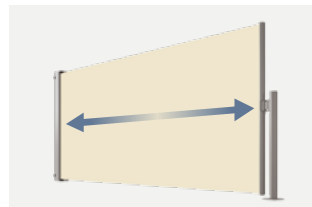

VERTIKAL-MARKISEN

PARAVENTO

Die praktische Seitenmarkise
für Ihr Draußen

weinor

Wandmontage

VERTIKAL-MARKISEN: PARAVENTO

SEITLICH PERFECT ERGÄNZT

Der Paravento macht Ihre Terrasse rundum komplett. Die Seitenmarkise schützt zuverlässig vor Blicken, tief stehender Sonne und leichtem Wind – für entspannte Stunden ganz ohne Störungen von der Seite.

Paravento – technische Angaben

Technik

Max. Kassettenhöhe	2,5 m
Max. Auszugslänge	4 m, max. Tuchfläche 8 m ²
Kassettengröße (B x H)	14,2 x 12 cm
Griffe	1 Stück; ab Kassettenhöhe 1,876 m 2 Stück

Tücher

my collections 2	mit Naht: alle Tücher ohne Naht: 5 Dessins als Breitware
Soltis®	mit Naht: Soltis® 86, 92; ohne Naht: Soltis® 86, 92 als Breitware

Weitere Informationen unter:
weinor.de/paravento

Highlights / Ausstattung

Großer Tuchauszug:
bis zu 4 Meter

Schräger Tuchzuschnitt
möglich

Optionaler Umlenkast für
flexible Tuchführung

Montagevarianten

Wandmontage