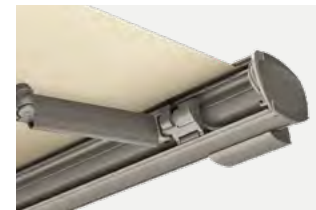

Windhochschlagsicherung bietet Sicherheit für Ihre Markise bei windigem Wetter