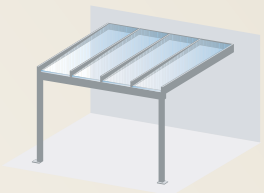

Profilskizze Terrassendach

ERWEITERBAR
zur weinor Glasoase®

Das ist besonders

- Unsichtbar integriertes Glasgefälle im waagerechten Dachträger – klare Linien.

Ausgezeichnet mit:

Terrazza Pure folgt einer klaren architektonischen Idee: eine konsequent kubische Form, die sich selbstverständlich in moderne Fassaden einfügt. Das Dachgefälle ist vollständig in die Rahmenkonstruktion integriert und bleibt von außen unsichtbar. So entsteht eine ruhige, präzise Linienführung ohne sichtbare Neigung oder konstruktive Kompromisse.

Regenwasser wird kontrolliert abgeführt, ohne die Form zu unterbrechen. Glas und Aluminium fügen sich zu einer stabilen Konstruktion, die Offenheit und Schutz verbindet. In Kombination mit Unterglas- oder Aufglas-Beschattungen sowie seitlichen Verglasungen entsteht ein flexibel nutzbarer Außenraum, der Architektur erweitert und dauerhaft nutzbar macht.