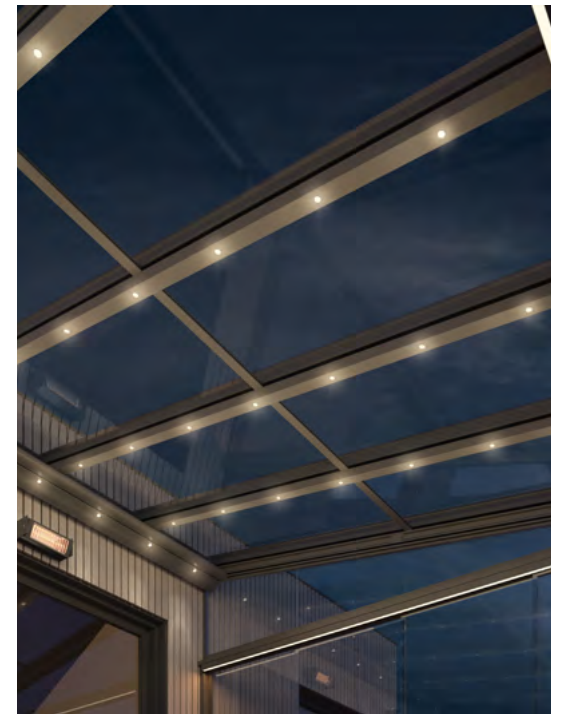

Das ist besonders

- Warmweißes oder farbiges LED-Licht –
- harmonisch in die Konstruktion eingebunden.

Integrierte LED-Spots und Lichtleisten setzen Ihre Terrasse auch nach Sonnenuntergang stimmungsvoll in Szene. Je nach Wunsch entsteht ein warmweißes, gleichmäßiges Grundlicht oder eine farbige Inszenierung mit individuell wählbaren Nuancen.

Die Beleuchtung ist harmonisch in Dachträger, Lamellen oder Rahmen eingebunden und betont die Architektur, ohne sich in den Vordergrund zu drängen. Ergänzende Akzentleuchten können einzelne Bereiche gezielt hervorheben und zusätzliche Tiefe schaffen.

Sie bestimmen, welche Atmosphäre entsteht – dezent zurückhaltend oder bewusst inszeniert.