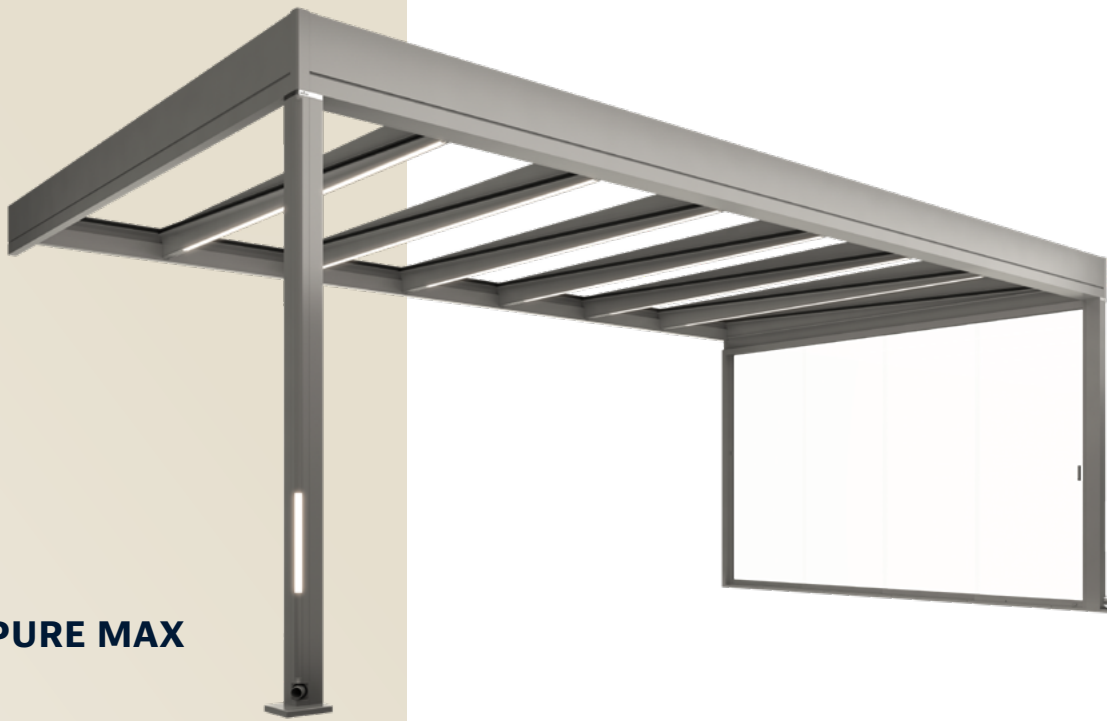

TERRAZZA PURE MAX

Ausstattung

- ✓ Große Spannweiten ohne Mittelpfosten
- ✓ Integrierte Entwässerung im Dachprofil
- ✓ Ausgelegt für großzügige Terrassenflächen
- ✓ Dimmbare LED-Beleuchtung für stimmungsvolle Abende*
- ✓ Kombinierbar mit Unterglas- und Aufglas-Beschattung*

*optional

Profilskizze Terrassendach

ERWEITERBAR
zur weinor Glasoase®

Das ist besonders

Durchdachte Einheit aus Dachrinne und Dachträger – optimierter Wasserablauf
auch bei starkem Regen.

Terrazza Pure MAX ist das Glas-Terrassendach für alle, die Weite erleben möchten und Wert auf Klarheit und Ruhe im Design legen. Großzügige Dachflächen schaffen ein offenes Raumgefühl – ganz ohne störenden Mittelpfosten im Blickfeld. So entsteht ein freier Übergang zwischen Haus und Garten, der den Blick nach draußen bewusst offen hält.

Die klare Linienführung wird durch eine integrierte Entwässerung unterstützt: Regenwasser wird gezielt abgeleitet, ohne die Architektur sichtbar zu unterbrechen. Technik tritt in den Hintergrund, Gestaltung bleibt im Vordergrund.

Gestaltet nach Ihren Wünschen und abgestimmt auf Ihren Lebensstil lässt sich Terrazza Pure MAX Schritt für Schritt erweitern – mit Beschattung, Verglasungen oder Licht. So wächst Ihr Terrassendach mit Ihren Ansprüchen und wird bei Bedarf zur rundum geschützten Glasoase®.