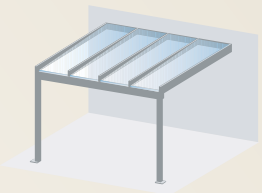

Profilskizze Terrassendach

ERWEITERBAR
zur weinor Glasoase®

Das ist besonders

Durchdachte Einheit aus Dachrinne und Dachträger – optimierter Wasserablauf
auch bei starkem Regen.

Terrazza Pure MAX ist das Glas-Terrassendach für alle, die Weite erleben möchten und Wert auf Klarheit und Ruhe im Design legen. Großzügige Dachflächen schaffen ein offenes Raumgefühl – ganz ohne störenden Mittelpfosten im Blickfeld. So entsteht ein freier Übergang zwischen Haus und Garten, der den Blick nach draußen bewusst offen hält.

Die klare Linienführung wird durch eine integrierte Entwässerung unterstützt: Regenwasser wird gezielt abgeleitet, ohne die Architektur sichtbar zu unterbrechen. Technik tritt in den Hintergrund, Gestaltung bleibt im Vordergrund.

Gestaltet nach Ihren Wünschen und abgestimmt auf Ihren Lebensstil lässt sich Terrazza Pure MAX Schritt für Schritt erweitern – mit Beschattung, Verglasungen oder Licht. So wächst Ihr Terrassendach mit Ihren Ansprüchen und wird bei Bedarf zur rundum geschützten Glasoase®.