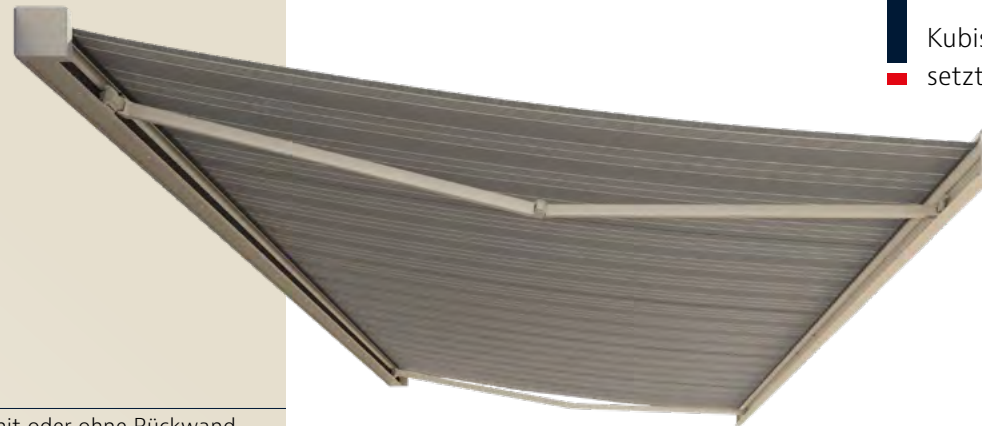

KUBATA

KLARES DESIGN MIT KONSEQUENTER LINIENFÜHRUNG

Kubisch, reduziert, ausdrucksstark –
Kubata unterstreicht den architektonischen
Charakter moderner Gebäude

KUBATA

Ausstattung

- ✓ Kassette mit oder ohne Rückwand erhältlich
- ✓ LED-Spots*
- ✓ Wandbündige Montage*

*optional

Profilskizze Markisenkassette

Das ist besonders

Kubische, kraftvolle Anmutung –
setzt klare Akzente an der Fassade.

Kubata wurde für moderne Architektur entwickelt, die klare Linien und reduzierte Formen konsequent zu Ende denkt. Mit ihrer geradlinigen, kubischen Kassette tritt sie selbstbewusst in Erscheinung und unterstreicht die Stringenz der Fassade. Ihre präzise Formensprache macht sie zu einem sichtbaren Gestaltungselement, das Architektur klar definiert und ihr zusätzliche Kontur verleiht.