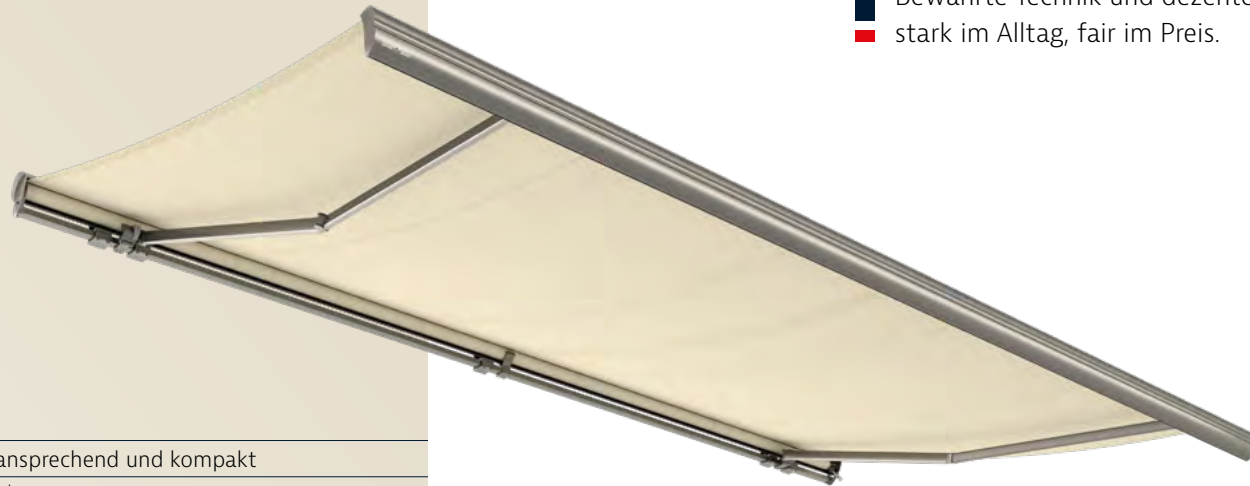

- ✓ Halbkassette, ansprechend und kompakt
- ✓ LED-Lichtleiste*

*optional

Profilskizze Markisenkassette

Das ist besonders

Bewährte Technik und dezentes Design –
stark im Alltag, fair im Preis.

Semina ist die richtige Markise für alle, die auf solide Technik und bewährte Qualität zu einem attraktiven Preis-Leistungs-Verhältnis setzen. Ihr klassisch abgerundetes Design wirkt zeitlos und fügt sich dezent in Ihr Zuhause ein – ob Stadtwohnung, Reihenhaus oder freistehendes Haus.